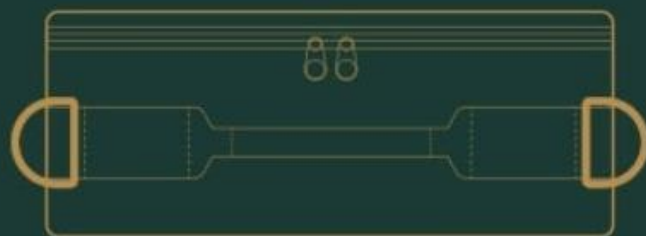

# SIZE INFO

95mm

170mm

240mm

외부 사이즈 240x170x95  
내부 사이즈 230x150x85